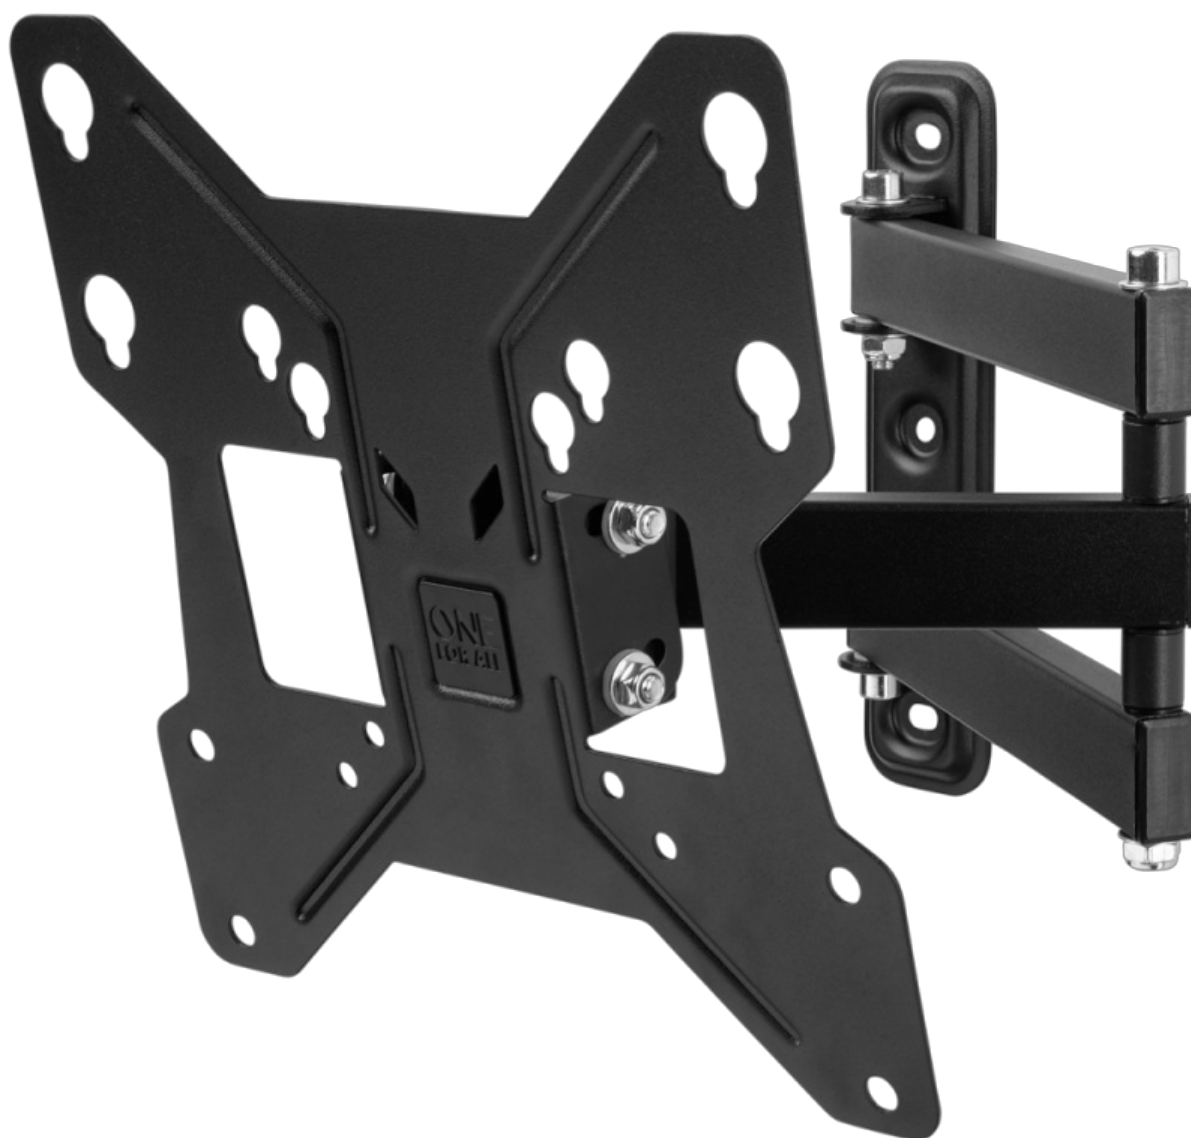

ONE[®]
FOR ALL

WM2251 Universal TV Wall Mount

Smart

180°
TURN

13 - 43"
33 - 109 cm

1.9"
49 mm

max 66 lbs
30 kg

VESA

Ajuste variable de giro e inclinación para optimizar el ángulo de visión

Adecuado para pantallas de televisión de 13 a 43 pulgadas y compatible con los tamaños VESA de 75x75 a 200x200

Consumer benefits

Logistical information

Specifications

Specifications

- o Función: Turn
- o Inclinación (°): 15
- o Backward tilt (°): -15
- o Total Tilt (°): 30
- o Giro (°): 180
- o Peso máximo (kg): 30
- o Max weight (pounds): 66.15
- o Tamaño mínimo (pulgadas): 13
- o Tamaño mínimo (cm): 33
- o Tamaño máximo (pulgadas): 43
- o Tamaño máximo (cm): 109
- o Distancia a la pared D min (mm): 49
- o Distancia a la pared D max (mm): 393

Compatibility

- o Compatible con VESA
- o Tamaños Vesa: 75x75, 100x100, 200x100, 200x200
- o Anchura máxima de montaje (mm): 200
- o Altura máxima de montaje (mm): 200

Features

- o Gestión de cables
- o Ideal para las esquinas
- o Se puede asegurar con un tornillo