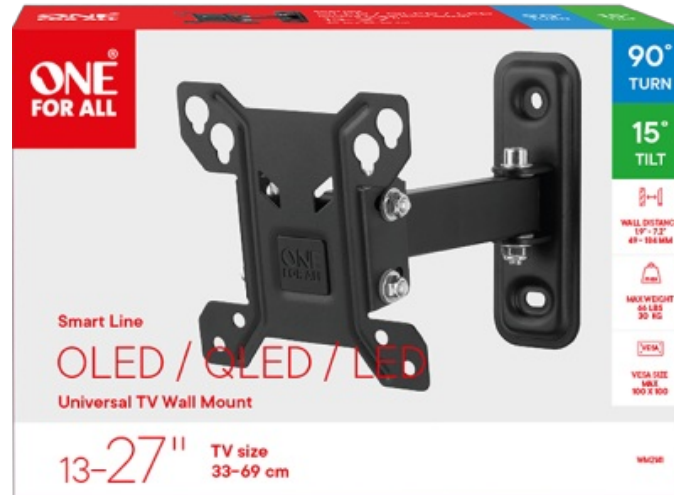

**ONE**<sup>®</sup>  
**FOR ALL**

WM2141 Universal TV Wall Mount

# Smart

13 - 27"  
33 - 69 cm

VESA

Ajuste variable de giro e inclinación para optimizar el ángulo de visión

Adecuado para pantallas de TV de 13 a 27" y compatible con los tamaños VESA 75x75 y 100x100

## Logistical information

Version Number	WM2141-100-0001
Model Name	WM2141
Dimensiones del producto CM (LxWxH)	15x4.9x21.4
Dimensiones del producto PULGADAS (LxWxH)	5.91x1.93x8.43
Dimensiones del embalaje CM (LxWxH)	23x7.3x15.5
Dimensiones del embalaje PULGADAS (LxWxH)	9.06x2.87x6.10
Peso bruto del producto empaquetado (KG)	0.92
Peso bruto del producto empaquetado (libras)	2.03
EAN embalaje	8716184064111
Cantidad Principal	6
Dimensiones principales CM (LxWxH)	46x24.5x17
Peso bruto del collo principal (KG)	6.4
Peso bruto del collo principal (libras)	14.11
EAN collo principal	8716184064128

### Specifications

- Función: Turn
- Inclinación (°): 15
- Backward tilt (°): -15
- Total Tilt (°): 30
- Giro (°): 90
- Peso máximo (kg): 30
- Max weight (pounds): 66.15
- Tamaño mínimo (pulgadas): 13
- Tamaño mínimo (cm): 33
- Tamaño máximo (pulgadas): 27
- Tamaño máximo (cm): 69
- Distancia a la pared D min (mm): 49
- Distancia a la pared D max (mm): 184